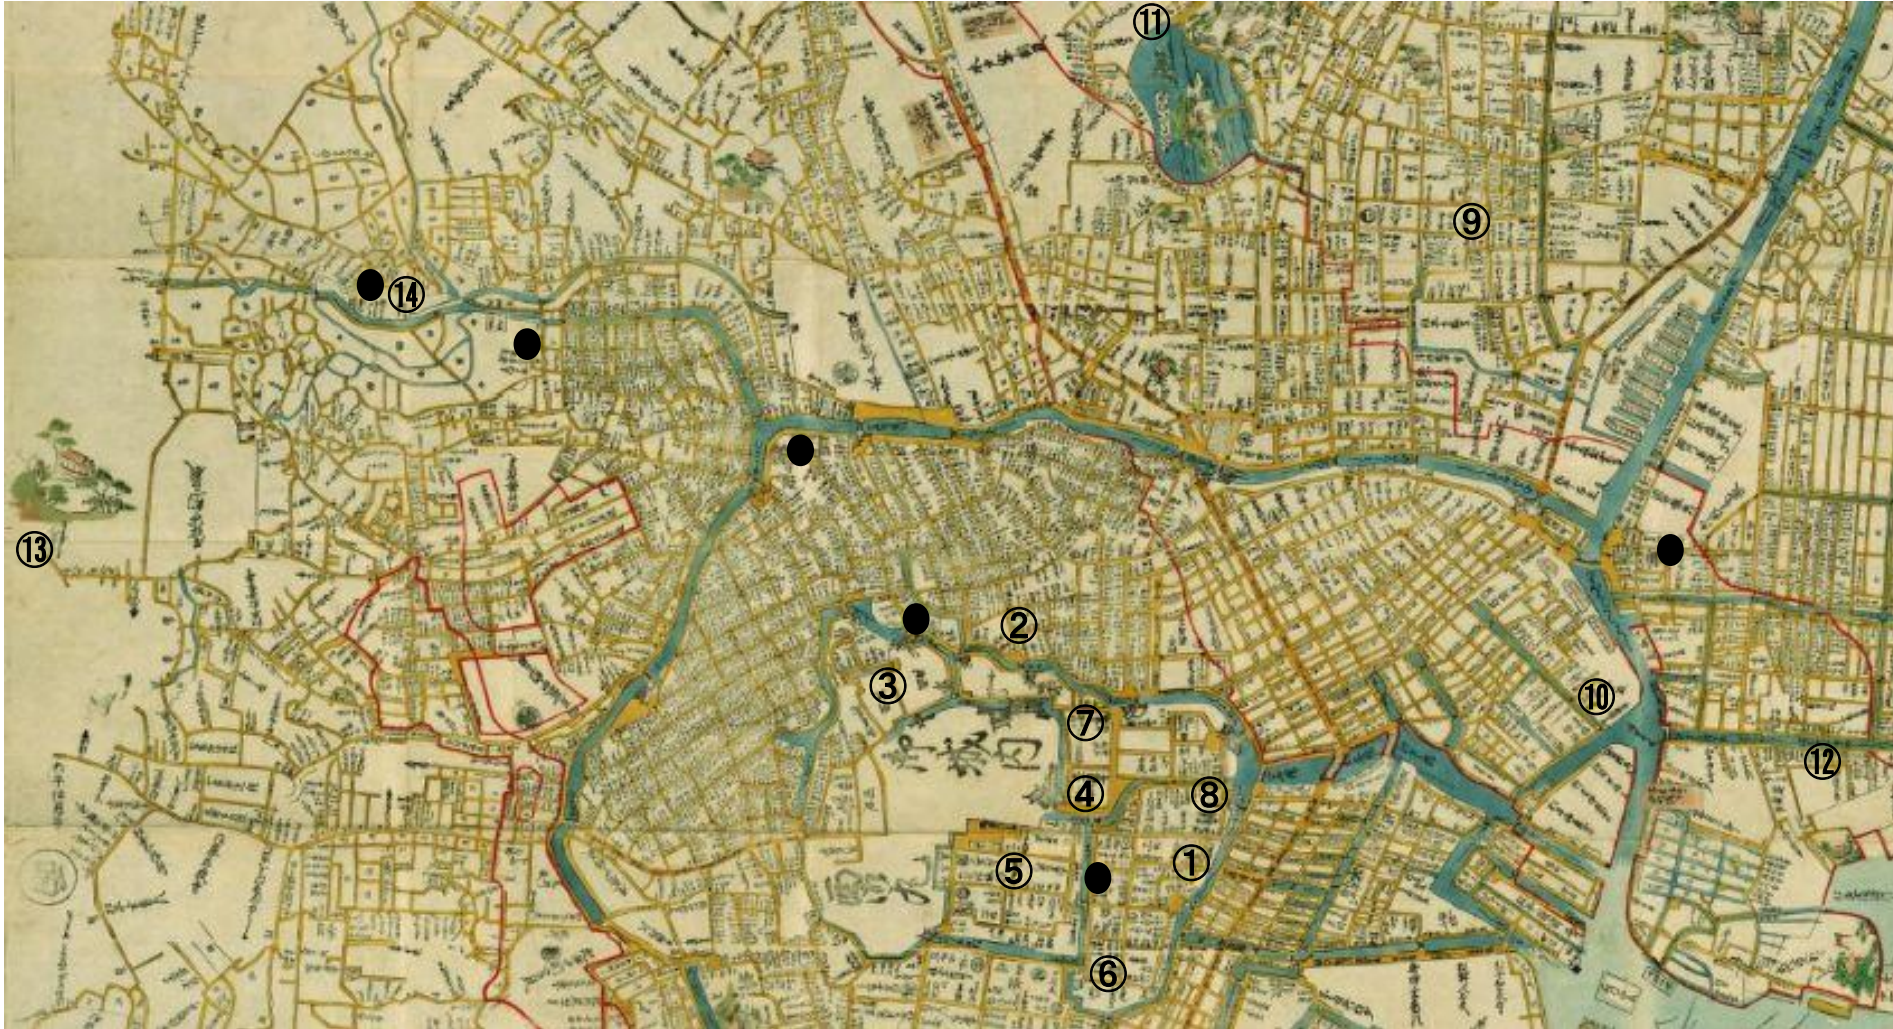

秋元家の江戸屋敷

●印は秋元一族の屋敷

『増補江戸大絵図 絵入』(天和2年・1682)

上屋敷 (1 か所)

- ①後の鍛冶橋辺
- ②一橋御門外
- ③清水御門内
- ④大下馬後
- ⑤和田倉御門内
- ⑥日比谷御門内
- ⑦神田橋御門内
- ⑧呉服橋御門内
- ⑨浅草新寺町

中屋敷 (1 か所)

- ⑩浜町

下屋敷 (複数)

- ⑪池之端
- ⑫深川
- ⑬四ツ谷末角筈
- ⑭目白末関口?