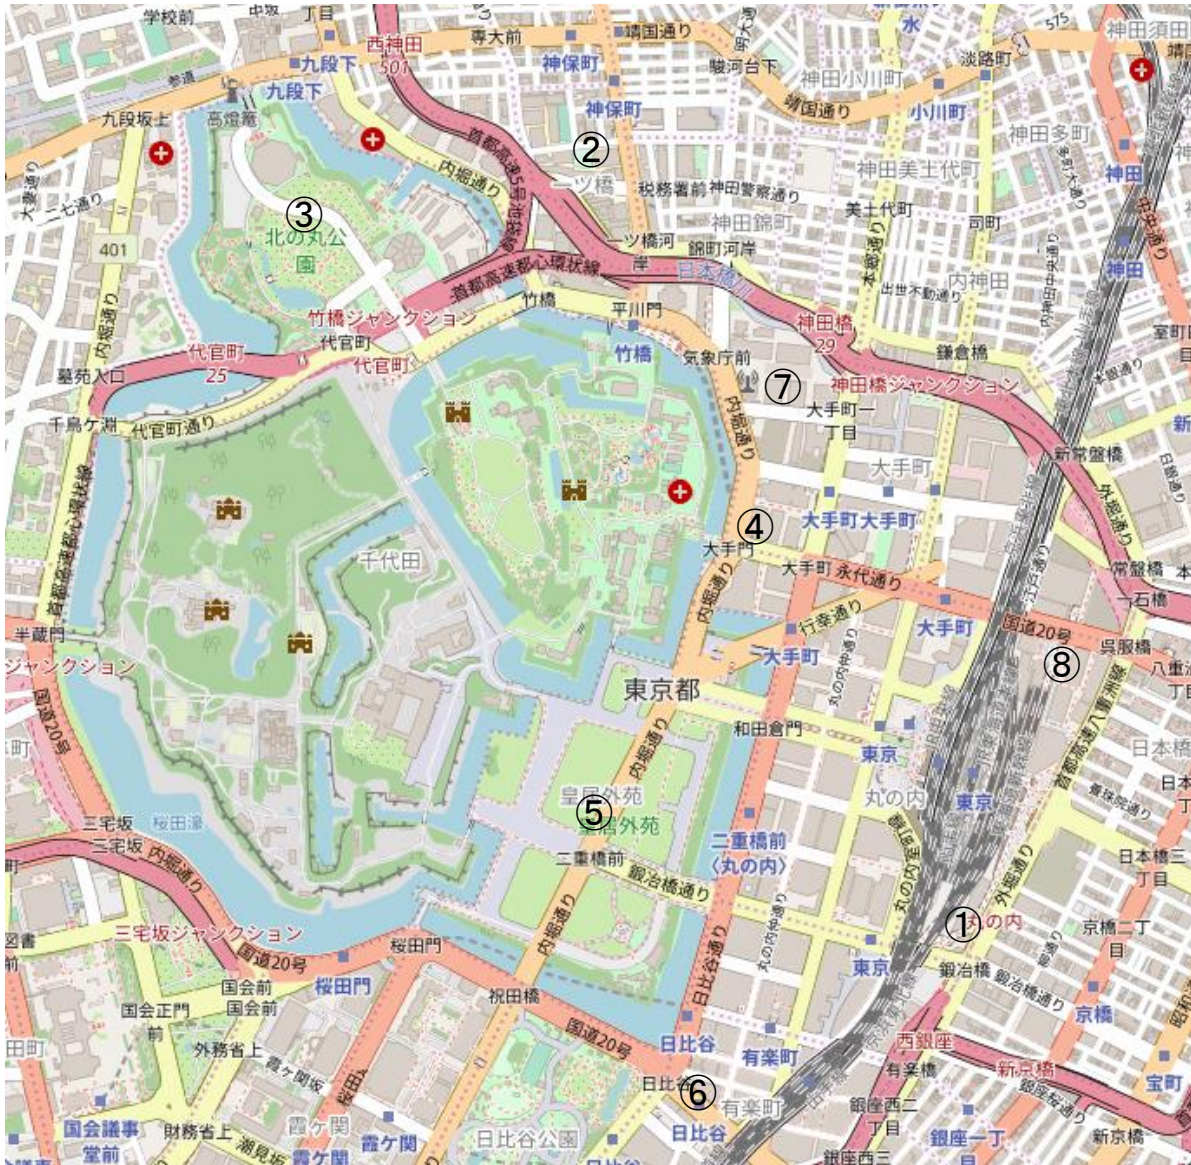

神田→秋葉原→御徒町

秋元家の江戸屋敷 (上屋敷)

- ①後の鍛冶橋辺
- ②一橋御門外
- ③清水御門内
- ④大下馬後
- ⑤和田倉御門内
- ⑥日比谷御門内
- ⑦神田橋御門内
- ⑧呉服橋御門内
- ⑨浅草新寺町

© OpenStreetMap contributors