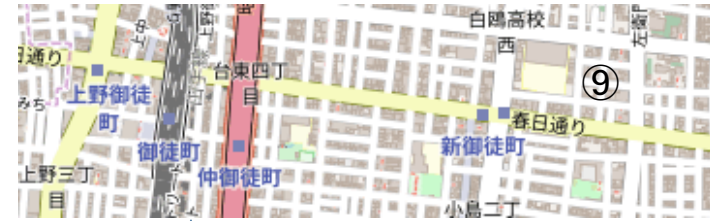

神田→秋葉原→御徒町

秋元家の江戸屋敷 (上屋敷)

- ①後の鍛冶橋辺
- ②一橋御門外
- ③清水御門内
- ④大下馬後
- ⑤和田倉御門内
- ⑥日比谷御門内
- ⑦神田橋御門内
- ⑧呉服橋御門内
- ⑨浅草新寺町

© OpenStreetMap contributors